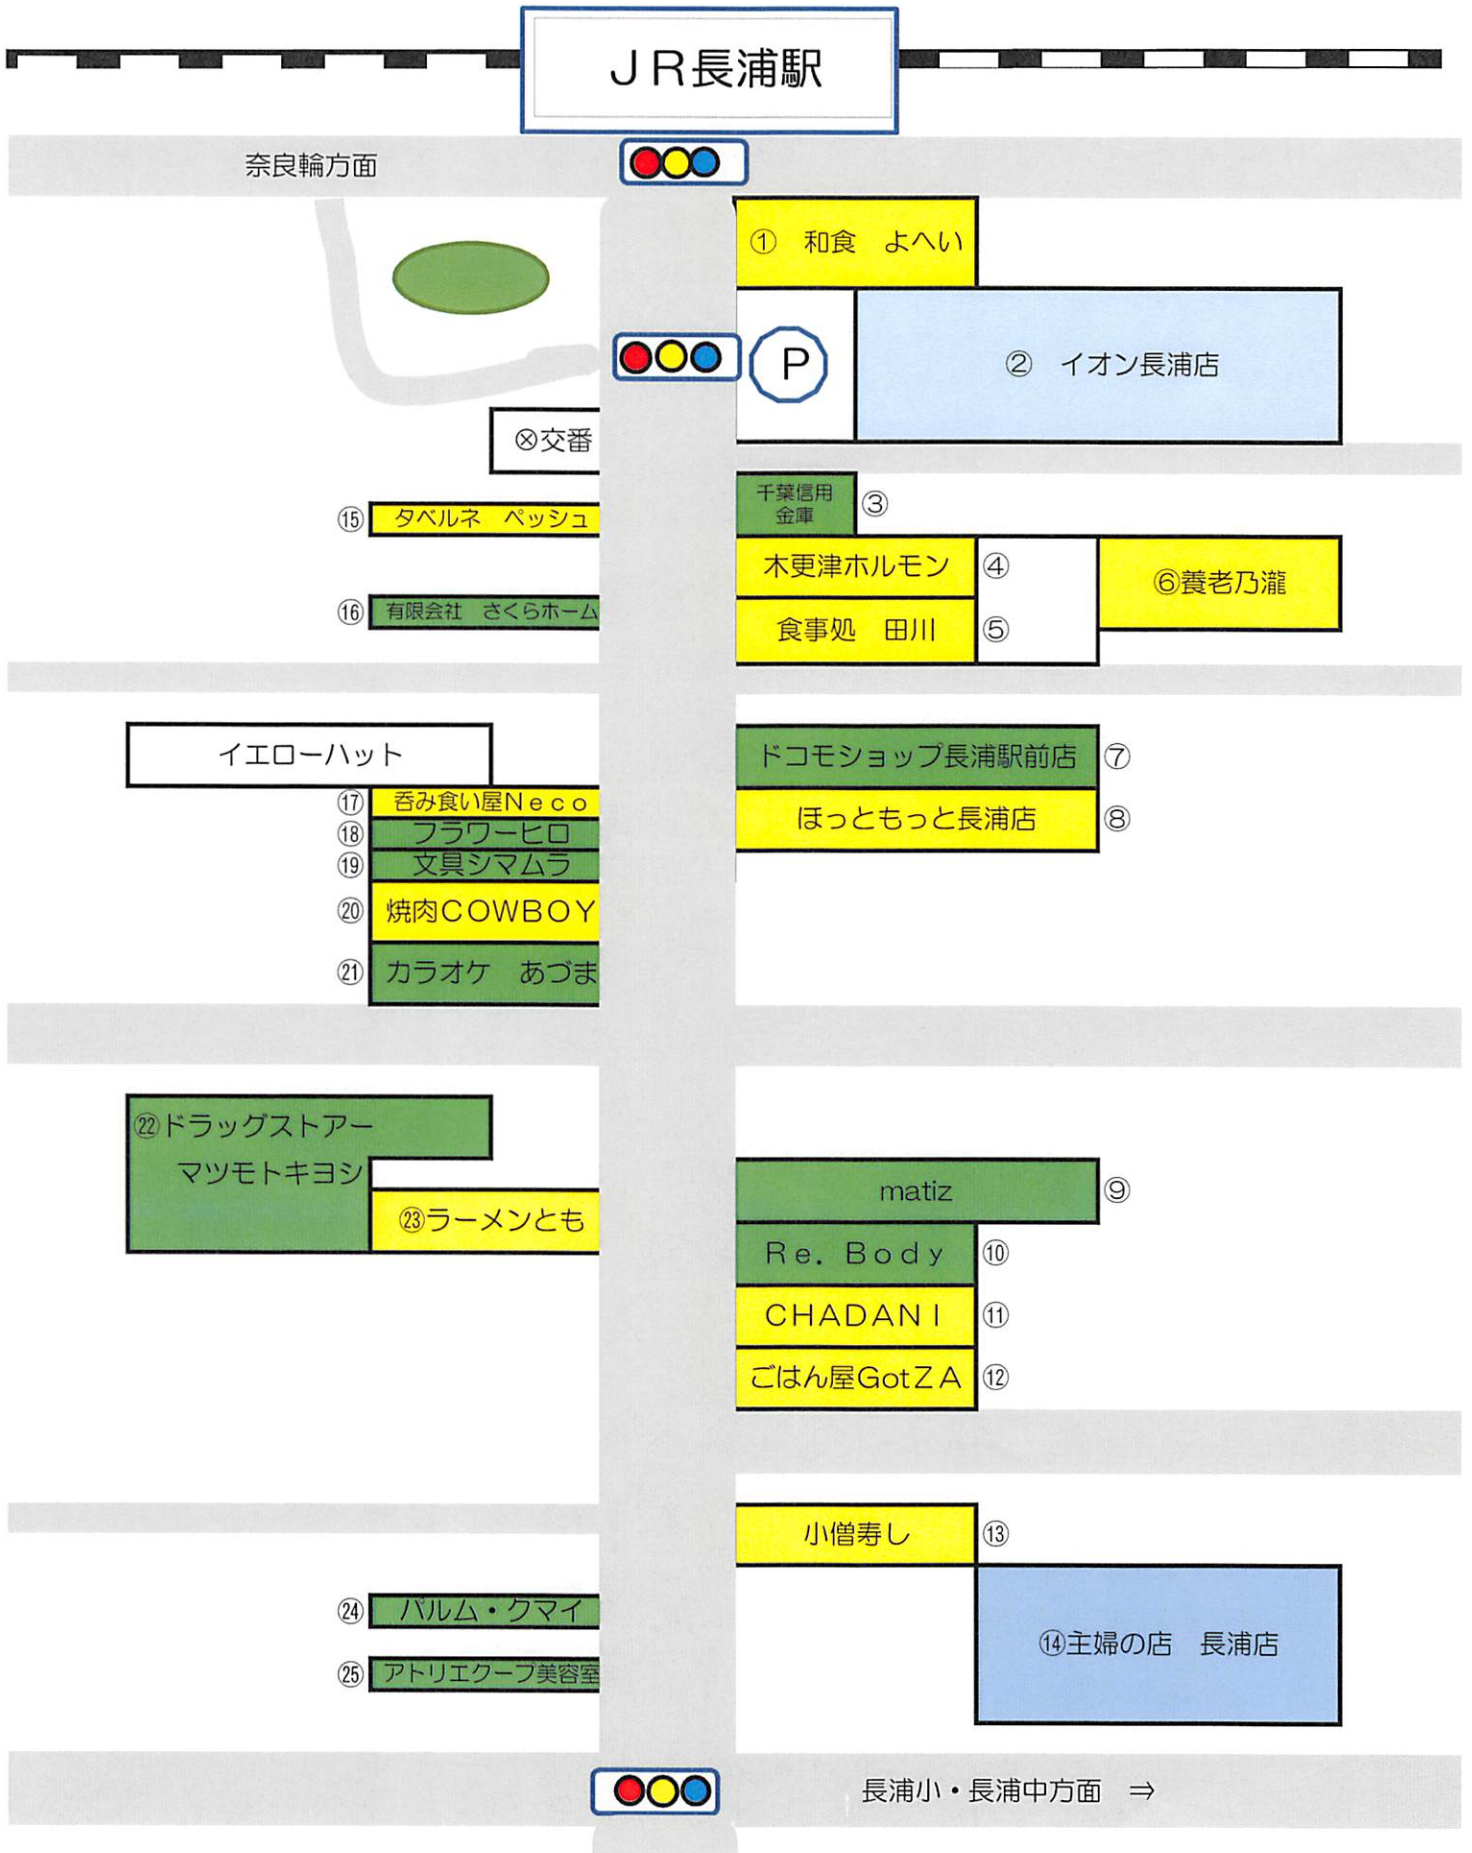

お店の写真かイラストを掲載します。

○マークについて

	車椅子利用可能		AED設置		エレベーターあり
	車椅子用トイレあり		補助犬帯同OK		エスカレーターあり

※お店のマークについて、上記のマークを使用して、情報をお伝えします。

出入口の状況

- 階段あり
- 段差なし
- 段差あり
- スロープ設置あり
- 手動ドア(片開き)
- 自動ドア(両開き)
- (ドア幅 80cm以上)

出入口の状況は、見本の状況以外にも、左の状況もあるので、お店の情報によって掲載します。

長浦駅前編

障がいのある方が外出しやすい街づくり

②⑥ ホーラショップ長浦店

②⑦ はんこ家はん造
長浦店

②⑧ 鬼そば

②⑨ 上田屋

③⑩ かまた惣菜店

③① ローソン・スリーエフ

③② ビバホーム 長浦店

③③ ホワイト急便 ミツミネ

③④ 自然食&ベーカリー 然

③⑤ ファッションセンター
しまむら

有限会社
三共リアルティ ③⑥

袖ヶ浦文具 ③⑦

モントワール長浦A内
ケーククリーニング ③⑧

袖ヶ浦さつき台病院

袖ヶ浦さつき台病院

神納 蔵波方面

姉ヶ崎方面 ⇒

①和食よへい

和食を手軽に！！

〔住所〕 長浦駅前1-2-1
〔TEL〕 0438-63-8781
〔FAX〕 0438-63-8943
〔営業時間〕 10:30～23:30
〔定休日〕 なし
〔駐車場〕 20台

出入口の状況

- 階段あり
- スロープ設置あり
- 手動ドア(片開き)