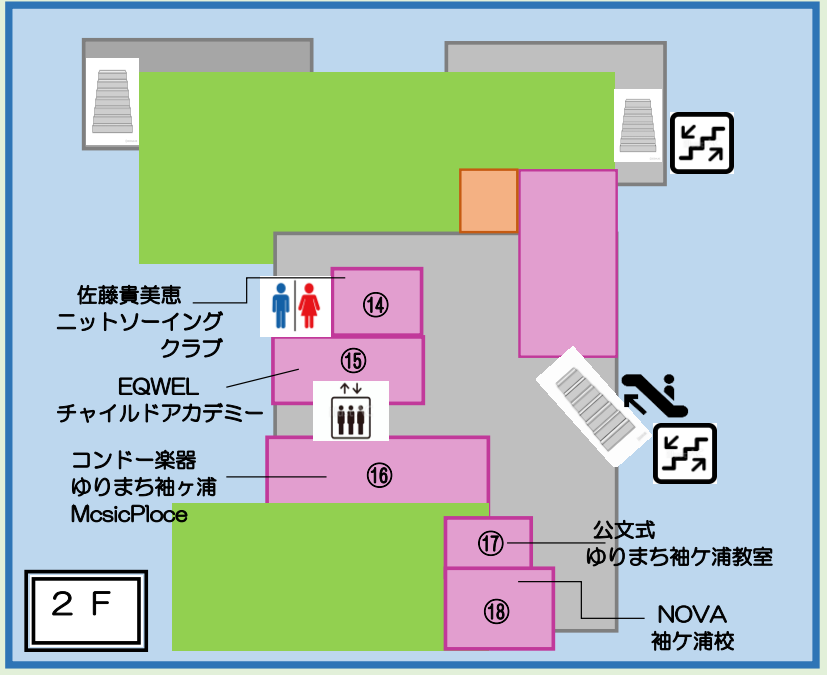

## 出入口の状況

- 段差なし
- 自動ドア(両開き)
- 自動ドア(片開き)
- 手動ドア(片開き)
- 手動ドア(観音開き)
- (ドア幅 80cm以上)
- スロープ設置あり

出入口の状況は、見本の  
状況以外にも、左の状況もある  
ので、お店の情報によって掲載します。

# 「障がいのある方にも優しい街マップ」

ゆりまち袖ヶ浦駅前モール

JR袖ヶ浦駅北口徒歩1分

住所 千葉県袖ヶ浦市 袖ヶ浦駅前1-39-10

1 F

- スーパー&ショッピング
- スポーツ&フィットネス
- グルメ
- サービス&カルチャー
- 温浴施設

- トイレ
- 多目的トイレ
- エレベーター
- エスカレーター
- 階段

JR袖ヶ浦駅

# 「ゆりまち袖ヶ浦周辺マップ」

障がいのある方にも優しい  
街マップ

②⑥ JACK THE RIPPER

②⑤ 美容室  
アートザライン

②④ エニタイムフィットネス  
袖ヶ浦

②③ 袖ヶ浦駅前まるやま歯科  
こども歯科

②② としまや弁当奈良輪店

②⑧ セブンイレブン  
袖ヶ浦市役所北店